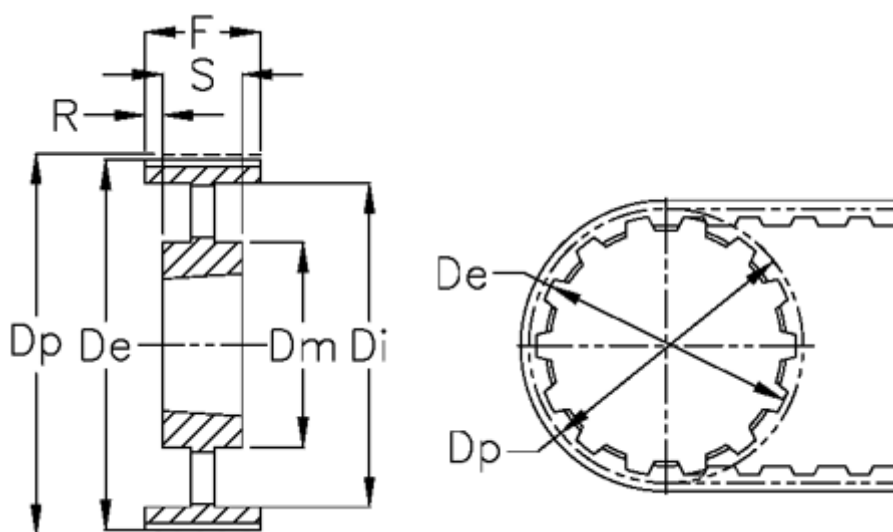

Varenummer: 604133168115
Beskrivelse: Tandremskive for taperbøsning
HTD 168 14M 115 TL 4040

Mål

Bredde	= 115	r	= 15.5
D_e	= 745.87	S	= 102
D_i	= 706	Tandantal	= 168
D_m	= 230	Type	= 14M
D_p	= 748.66	Vægt	= 82.6
F	= 133		
For bøsning	= 4040		
Max boring	= 100		